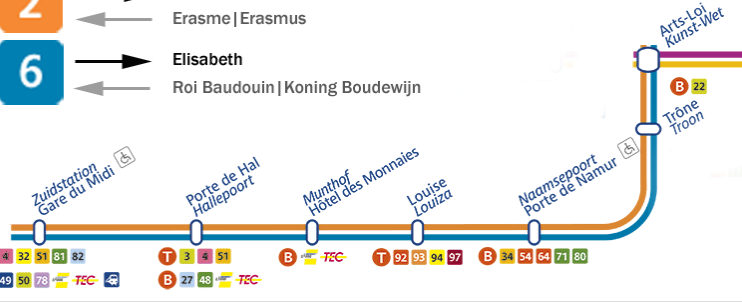

- 2** → Elisabeth
← Erasme | Erasmus
- 6** → Elisabeth
← Roi Baudouin | Koning Boudewijn

- 1** → Stockel | Stokkel
← Gare de l'Ouest | Weststation
- 5** → Herrmann-Debroux
← Erasme | Erasmus

Europabüro des DStGB
Avenue des Nerviens, 9-31 • 3^e Et.
BE - 1040 Bruxelles
+ 32 (0)2/740 16 -45 or|oder -40

GARE DU MIDI

Walk to portal 2 - Gare SNCB (146 m, +/- 3 min).

GARE DU MIDI

Metro direction
Elisabeth [2] [6]

ARTS-LOI

Walk to portal 4 - Avenue des Arts (80 m, +/- 2 min).

ARTS-LOI

Metro direction
Stockel|Stokkel [1]
Herrmann-Debroux [5]